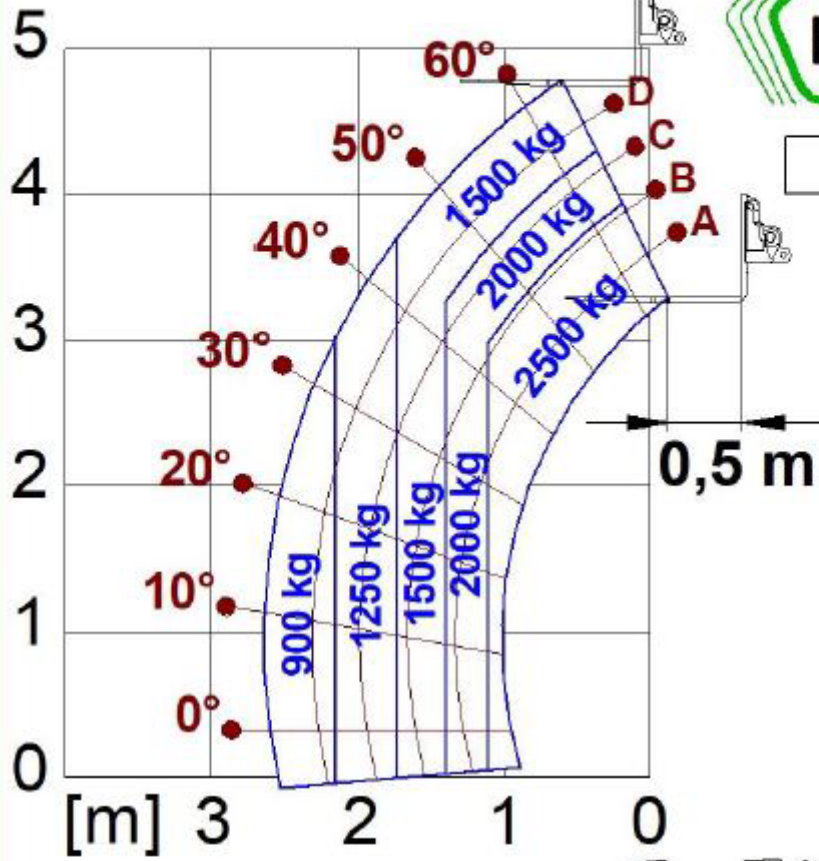

EW25.5 M

A0326

ISO 22915-14 / EN 1459-1

0 km/h

134487