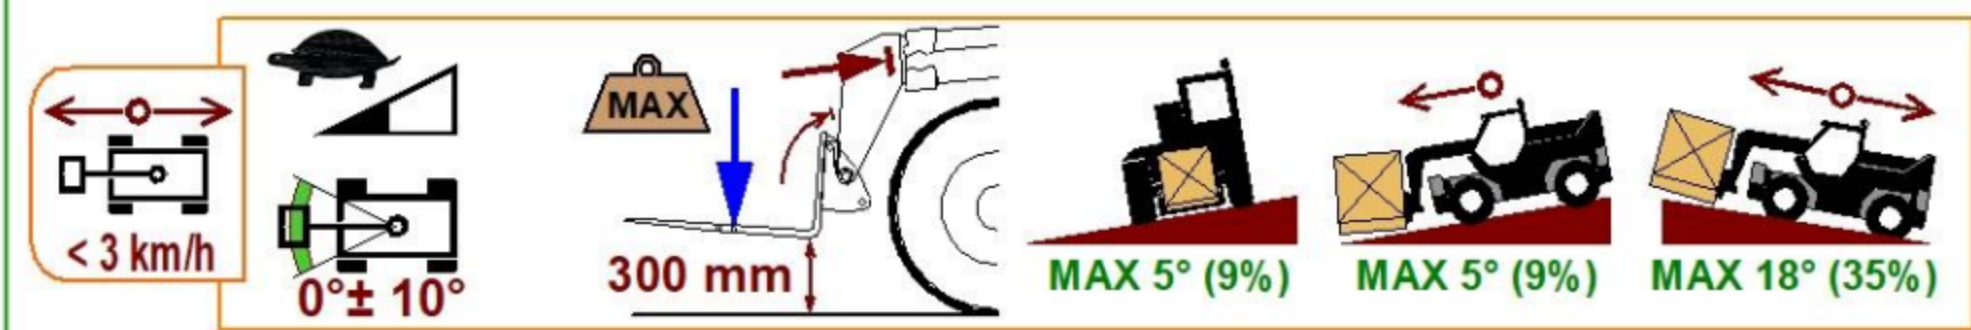

MERLO ROTO40.18

A0311 A0304	
A0200+A0500 A0201+A0500 A0210+A0500 A0211+A0500	-200 kg
A0100+A0304 A0100+A0311	-150 kg
A0271 A0291 A0292	
A0293 A0294	-100 kg MAX 1500 kg

ISO 22915-24 / EN 1459-2