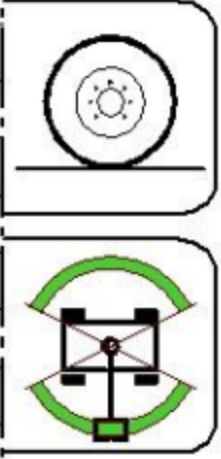

MERLO ROTO40.18

A0311 A0304	
A0200+A0500 A0201+A0500 A0210+A0500 A0211+A0500	-200 kg
A0100+A0304 A0100+A0311	-150 kg
A0271 A0291 A0292	
A0293 A0294	-100 kg MAX 1500 kg

ISO 22915-24 / EN 1459-2