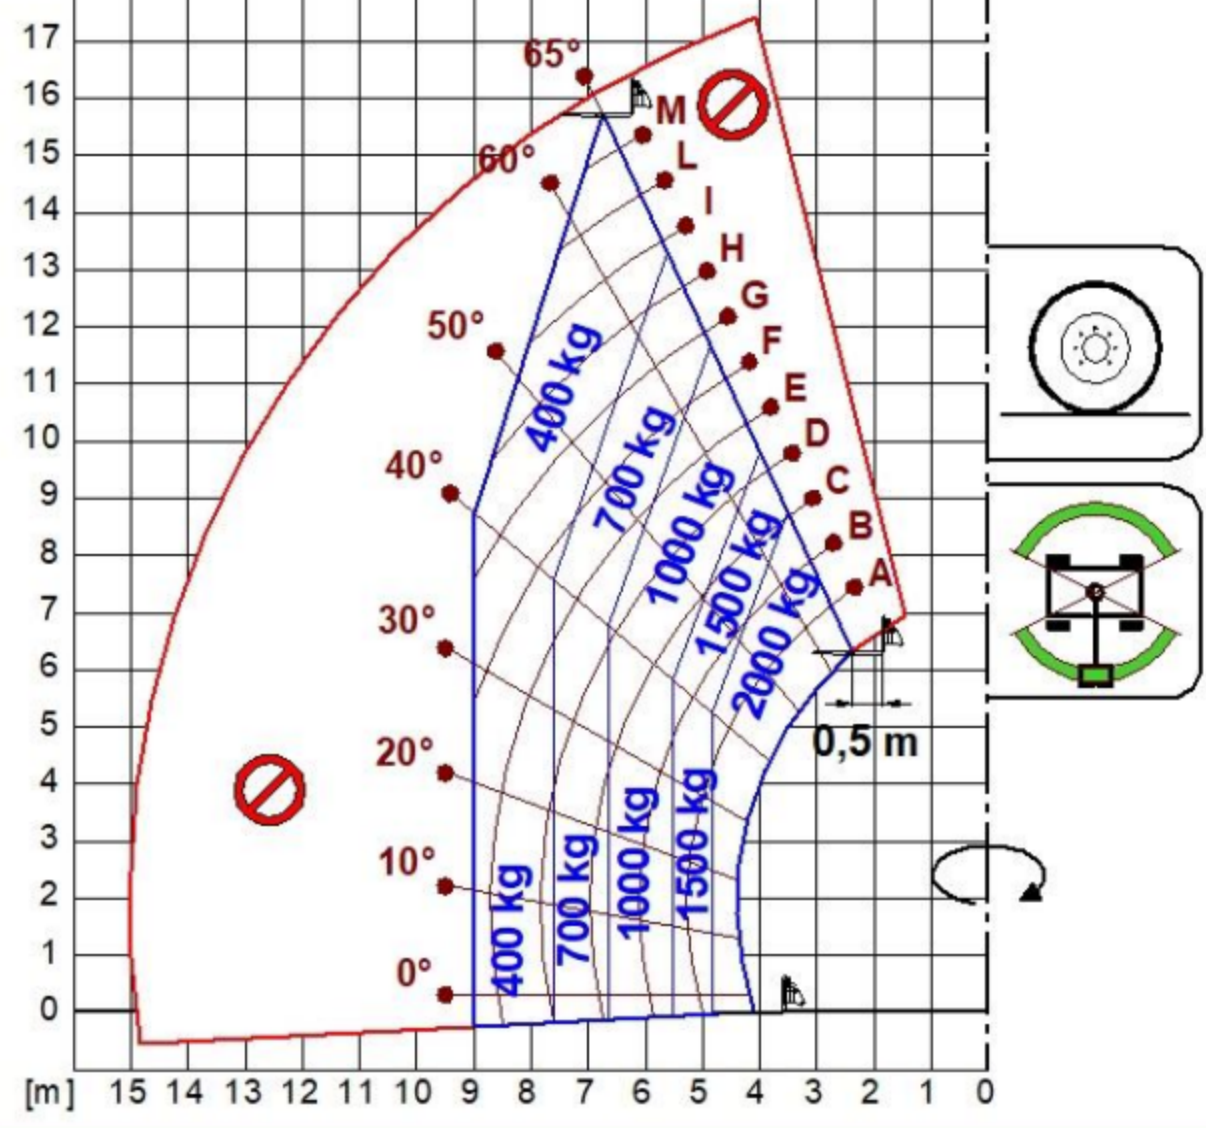

MERLO ROTO40.18

A0311 A0304	
A0200+A0500 A0201+A0500 A0210+A0500 A0211+A0500	-200 kg
A0100+A0304 A0100+A0311	-150 kg
A0271 A0291 A0292	
A0293 A0294	-100 kg MAX 1500 kg

ISO 22915-24 / EN 1459-2