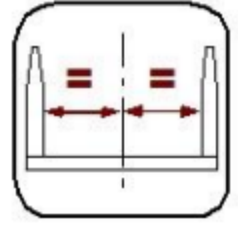

MERLO ROTO40.18

A0311 A0304	
A0200+A0500 A0201+A0500 A0210+A0500 A0211+A0500	-200 kg
A0100+A0304 A0100+A0311	-150 kg
A0271 A0291 A0292	
A0293 A0294	-100 kg MAX 1500 kg

ISO 22915-24 / EN 1459-2