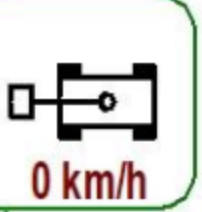

MERLO ROTO40.18

A0311 A0304	
A0200+A0500 A0201+A0500 A0210+A0500 A0211+A0500	-200 kg
A0100+A0304 A0100+A0311	-150 kg
A0271 A0291 A0292	
A0293 A0294	-100 kg MAX 1500 kg

ISO 22915-24 / EN 1459-2