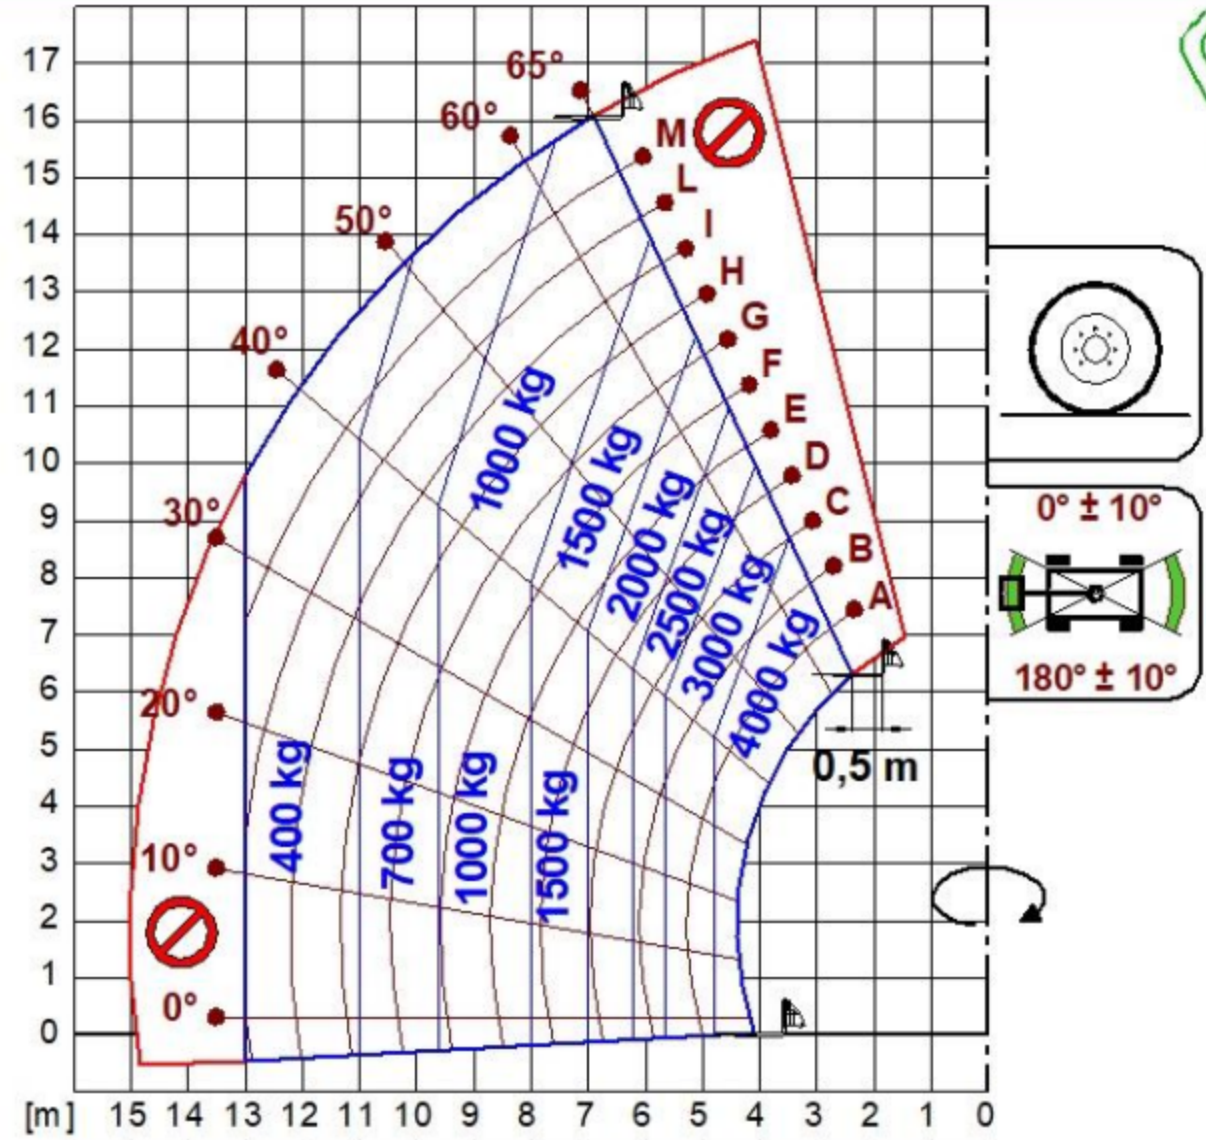

MERLO ROTO40.18

A0311 A0304	
A0200+A0500 A0201+A0500 A0210+A0500 A0211+A0500	-200 kg
A0100+A0304 A0100+A0311	-150 kg
A0271 A0291 A0292	
A0293 A0294	-100 kg MAX 1500 kg

ISO 22915-24 / EN 1459-2