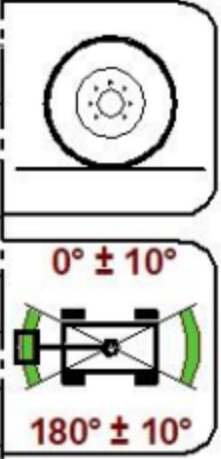

MERLO ROTO40.18

A0311 A0304	
A0200+A0500 A0201+A0500 A0210+A0500 A0211+A0500	-200 kg
A0100+A0304 A0100+A0311	-150 kg
A0271 A0291 A0292	
A0293 A0294	-100 kg MAX 1500 kg

ISO 22915-24 / EN 1459-2