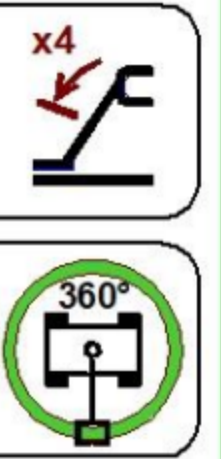

MERLO ROTO40.18

A0311 A0304	
A0200+A0500 A0201+A0500 A0210+A0500 A0211+A0500	-200 kg
A0100+A0304 A0100+A0311	-150 kg
A0271 A0291 A0292	
A0293 A0294	-100 kg MAX 1500 kg

ISO 22915-24 / EN 1459-2