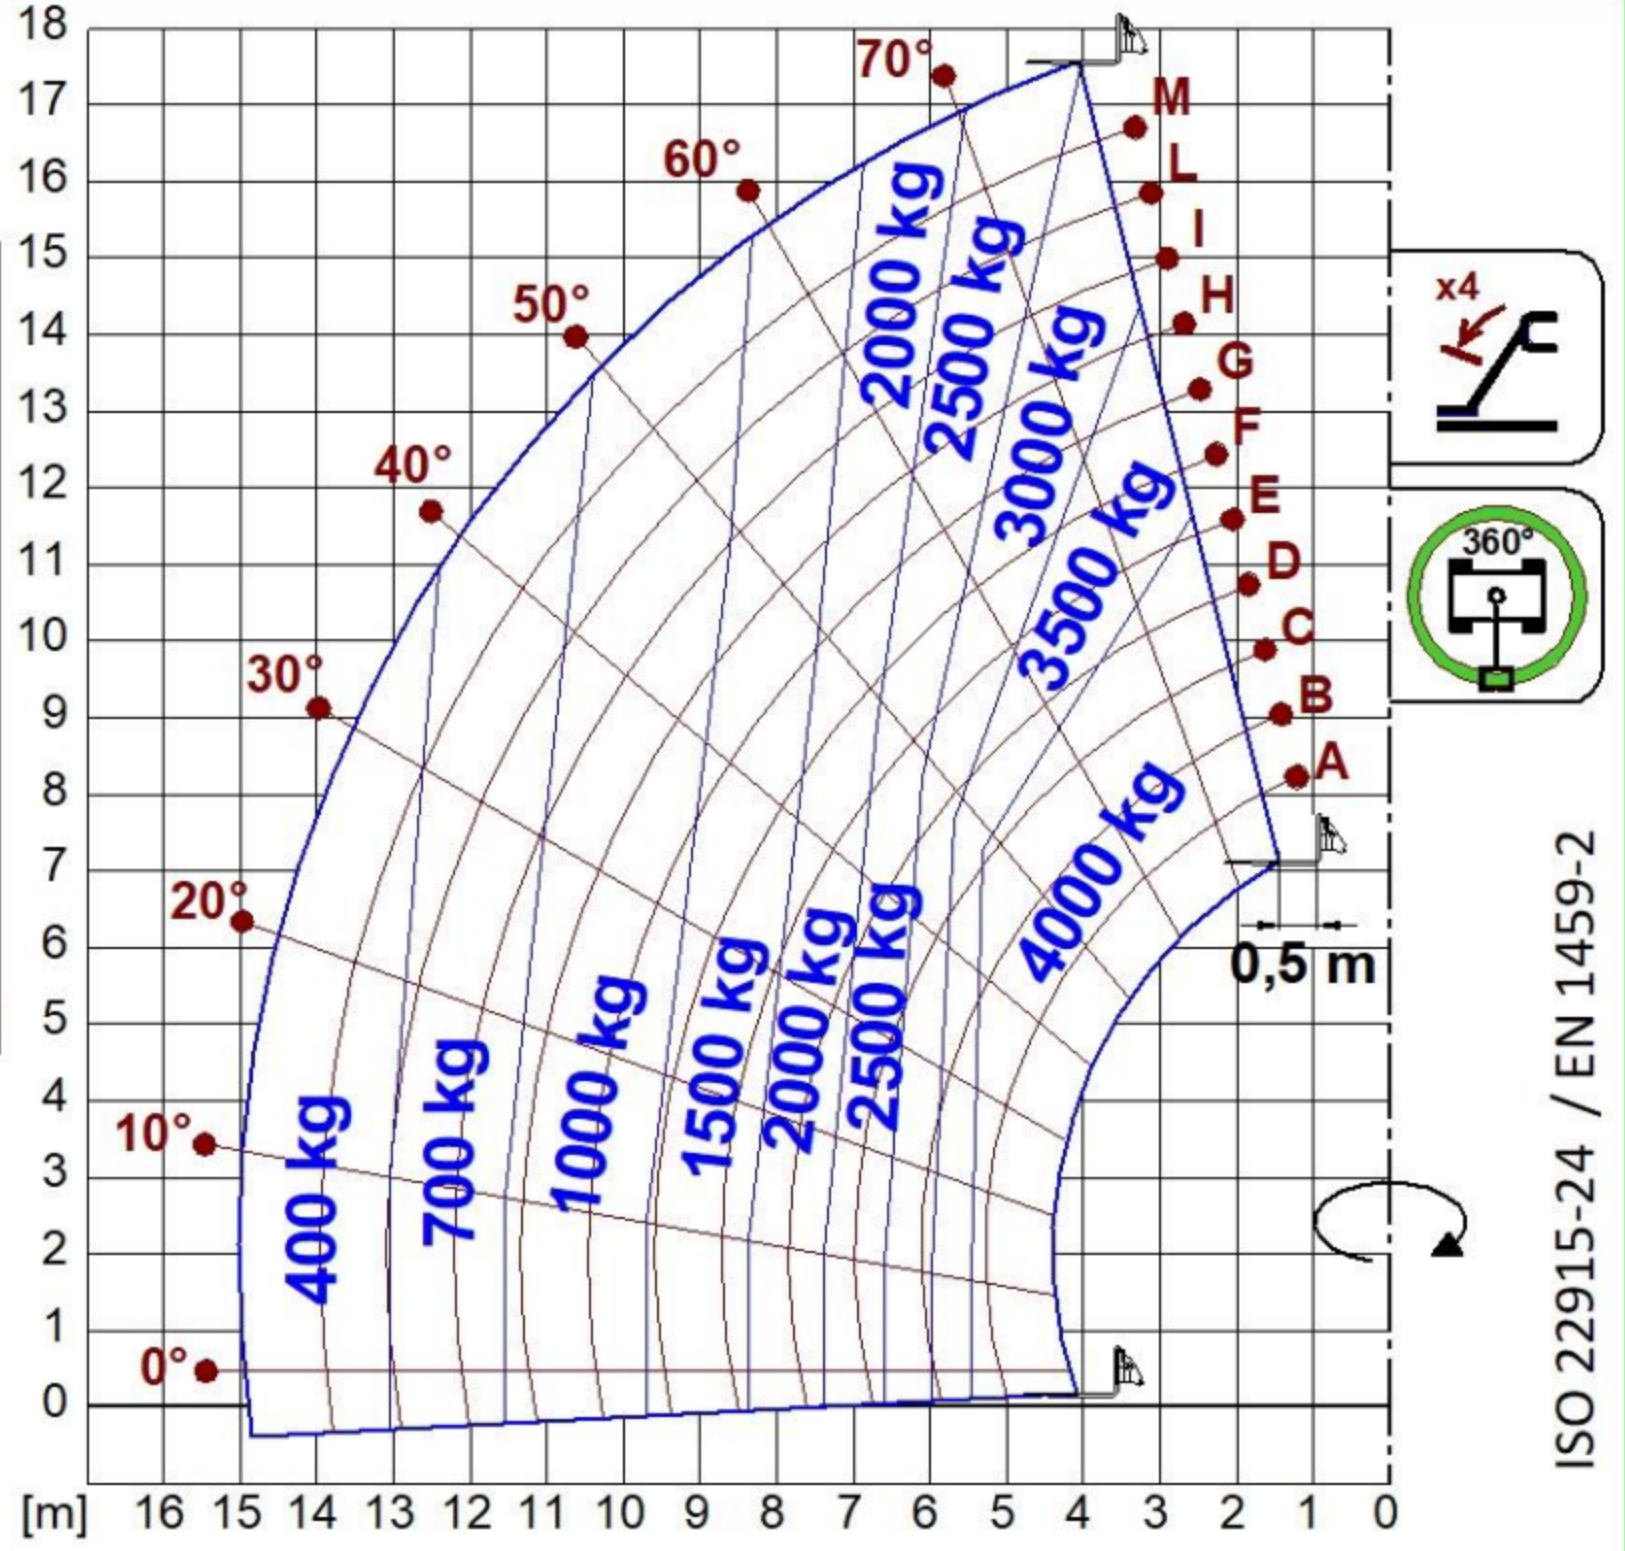

MERLO ROTO40.18

A0311 A0304	
A0200+A0500 A0201+A0500 A0210+A0500 A0211+A0500	-200 kg
A0100+A0304 A0100+A0311	-150 kg
A0271 A0291 A0292	
A0293 A0294	-100 kg MAX 1500 kg

ISO 22915-24 / EN 1459-2