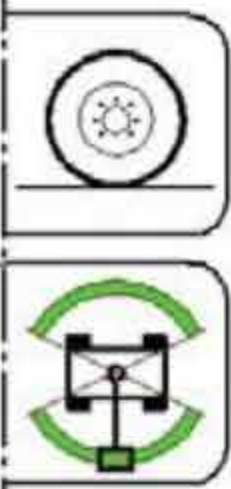

# MERLO ROTO70.24

A0323

ISO 22915-24 / EN 1459-2