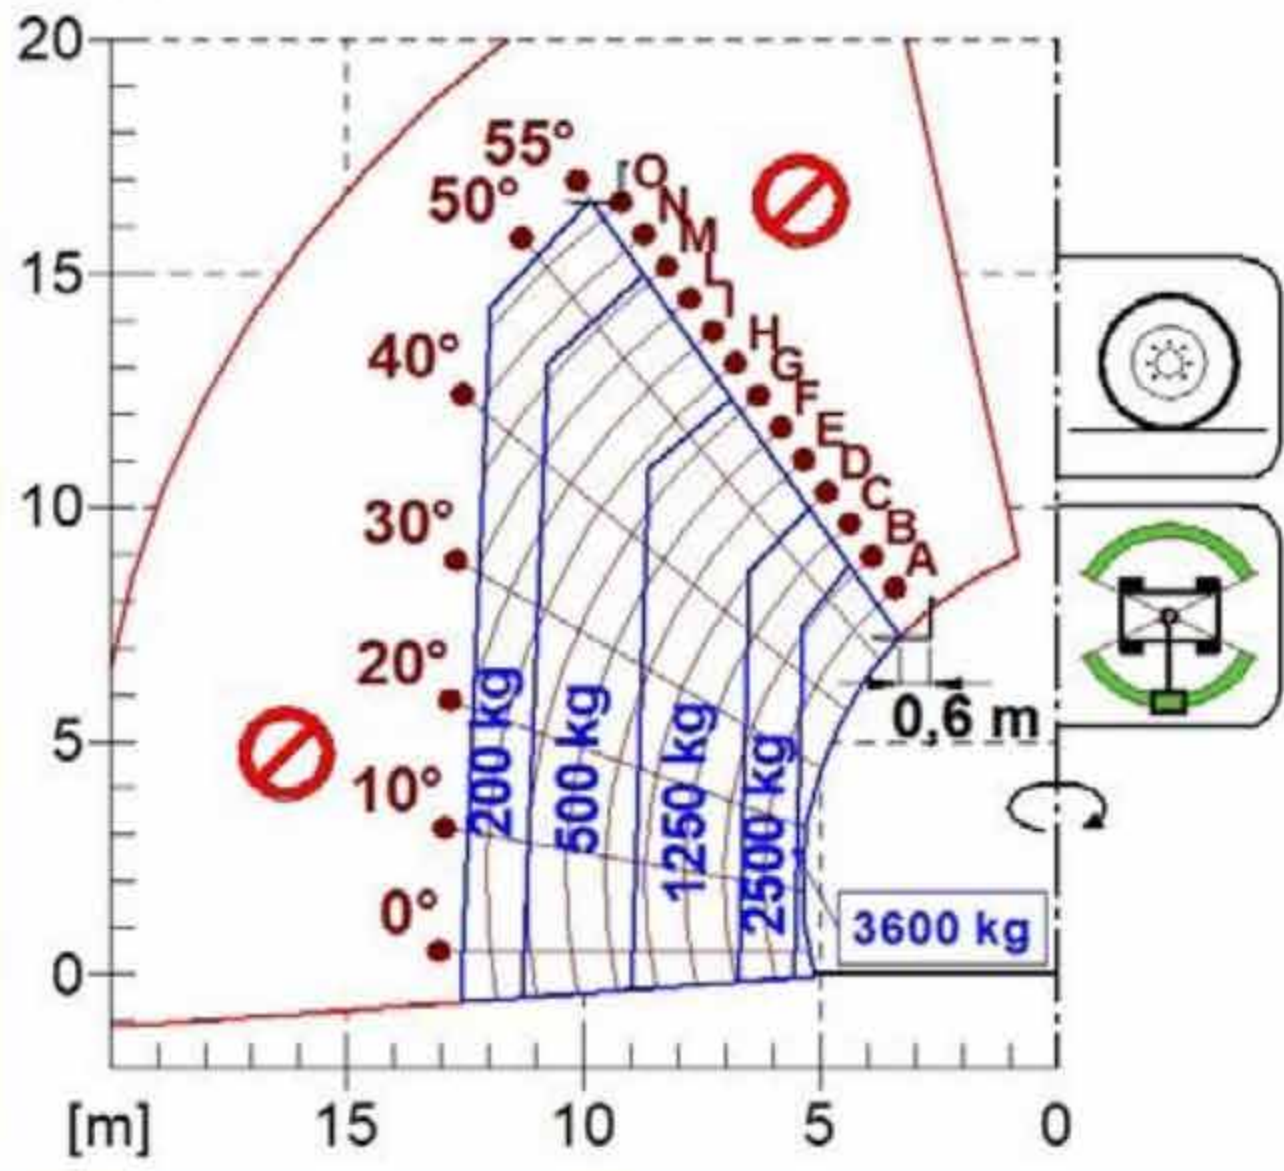

# MERLO ROTO70.24

A0323

ISO 22915-24 / EN 1459-2