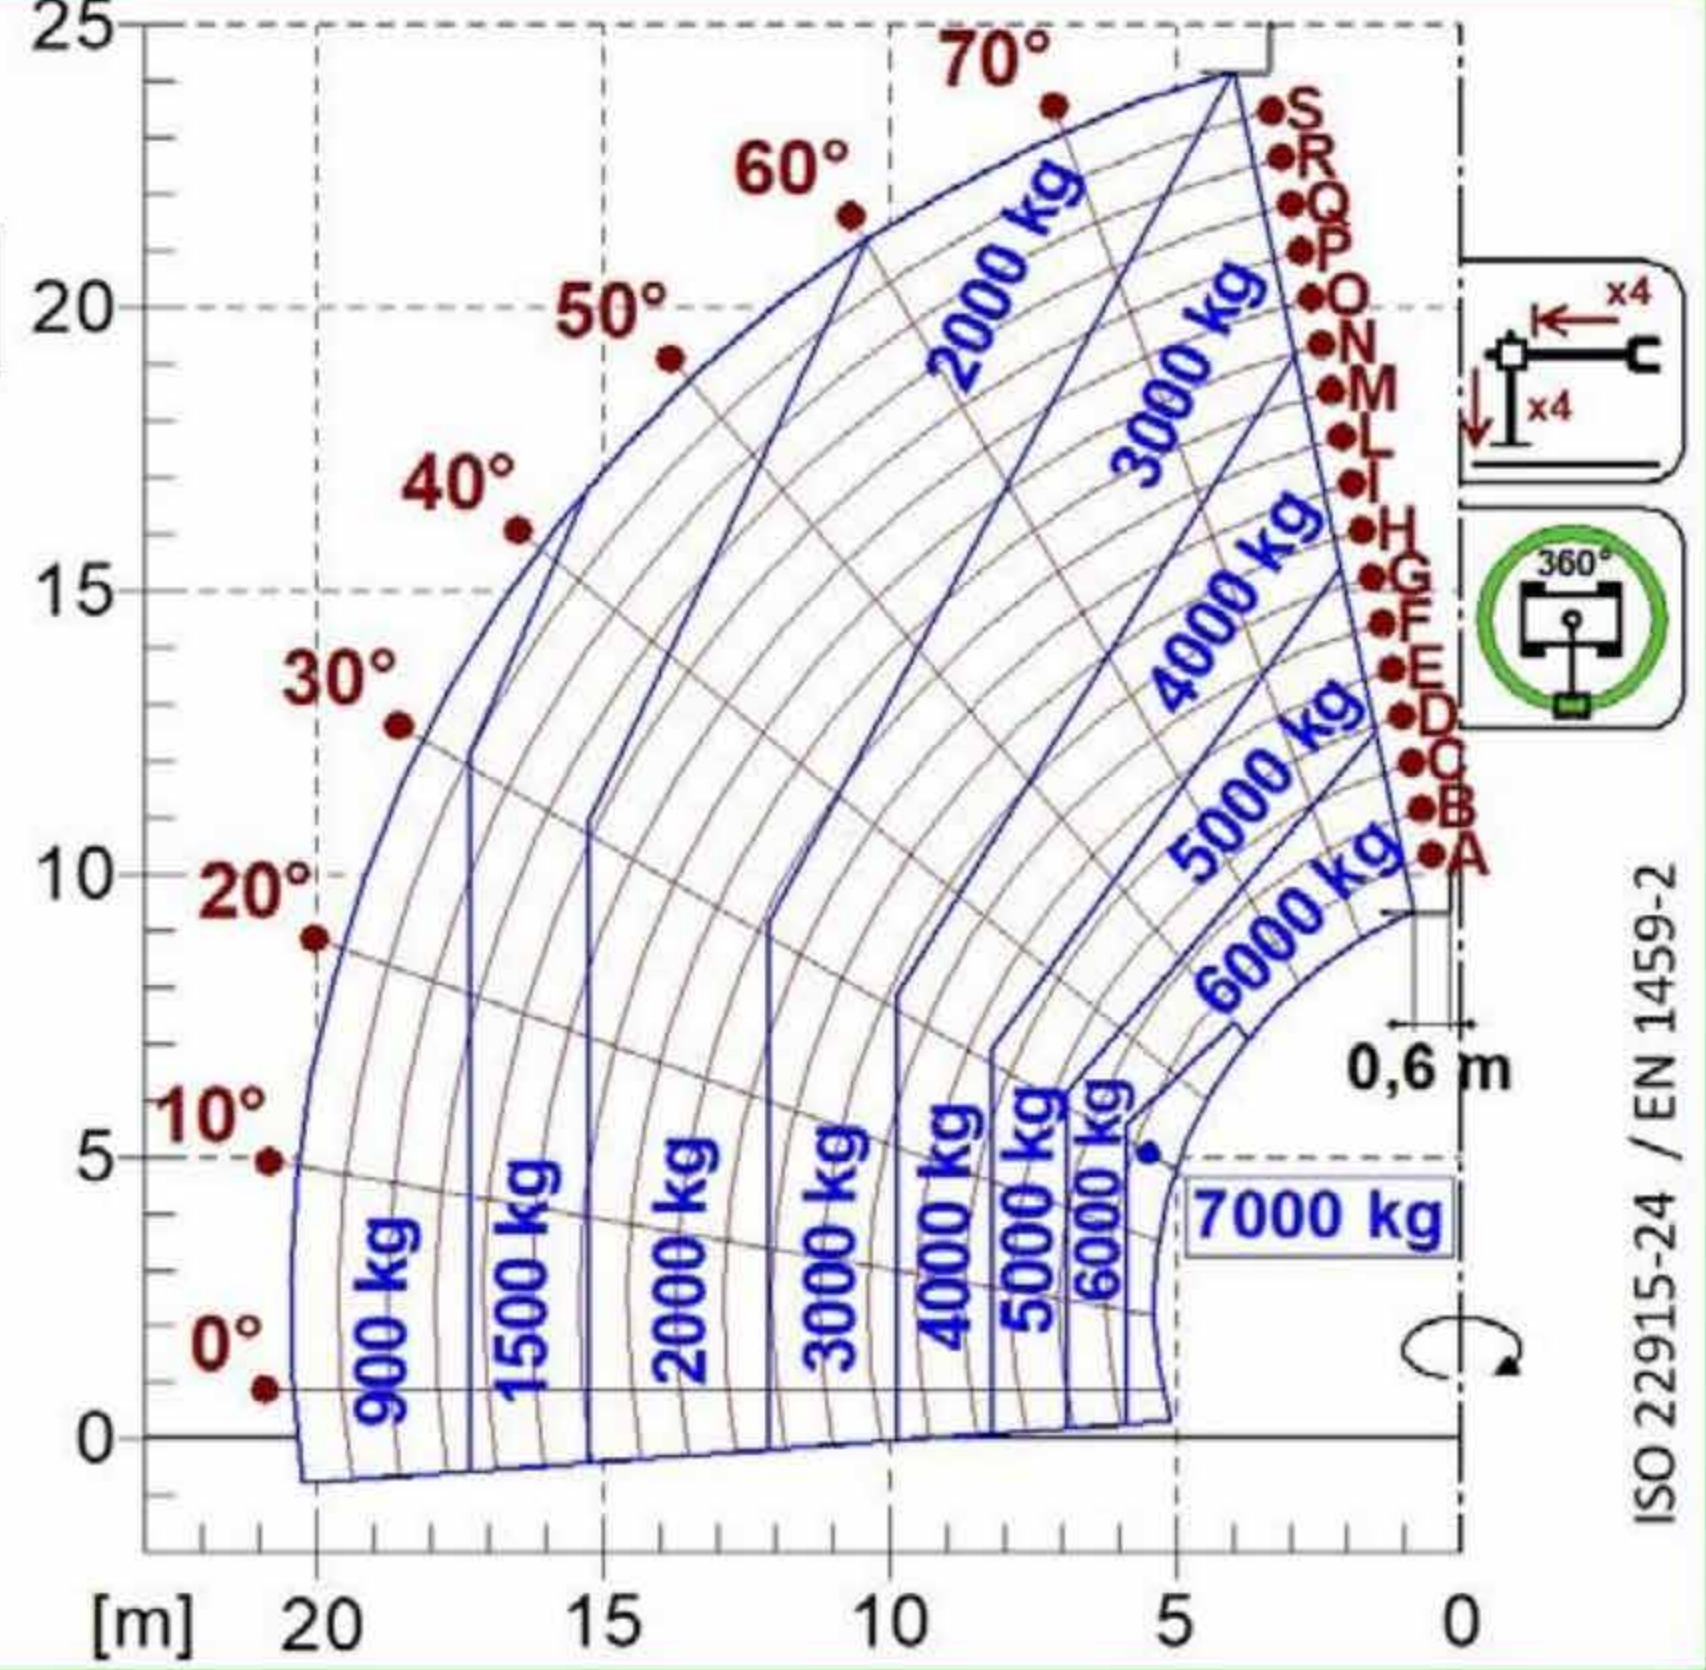

# MERLO ROTO70.24

A0323

ISO 22915-24 / EN 1459-2