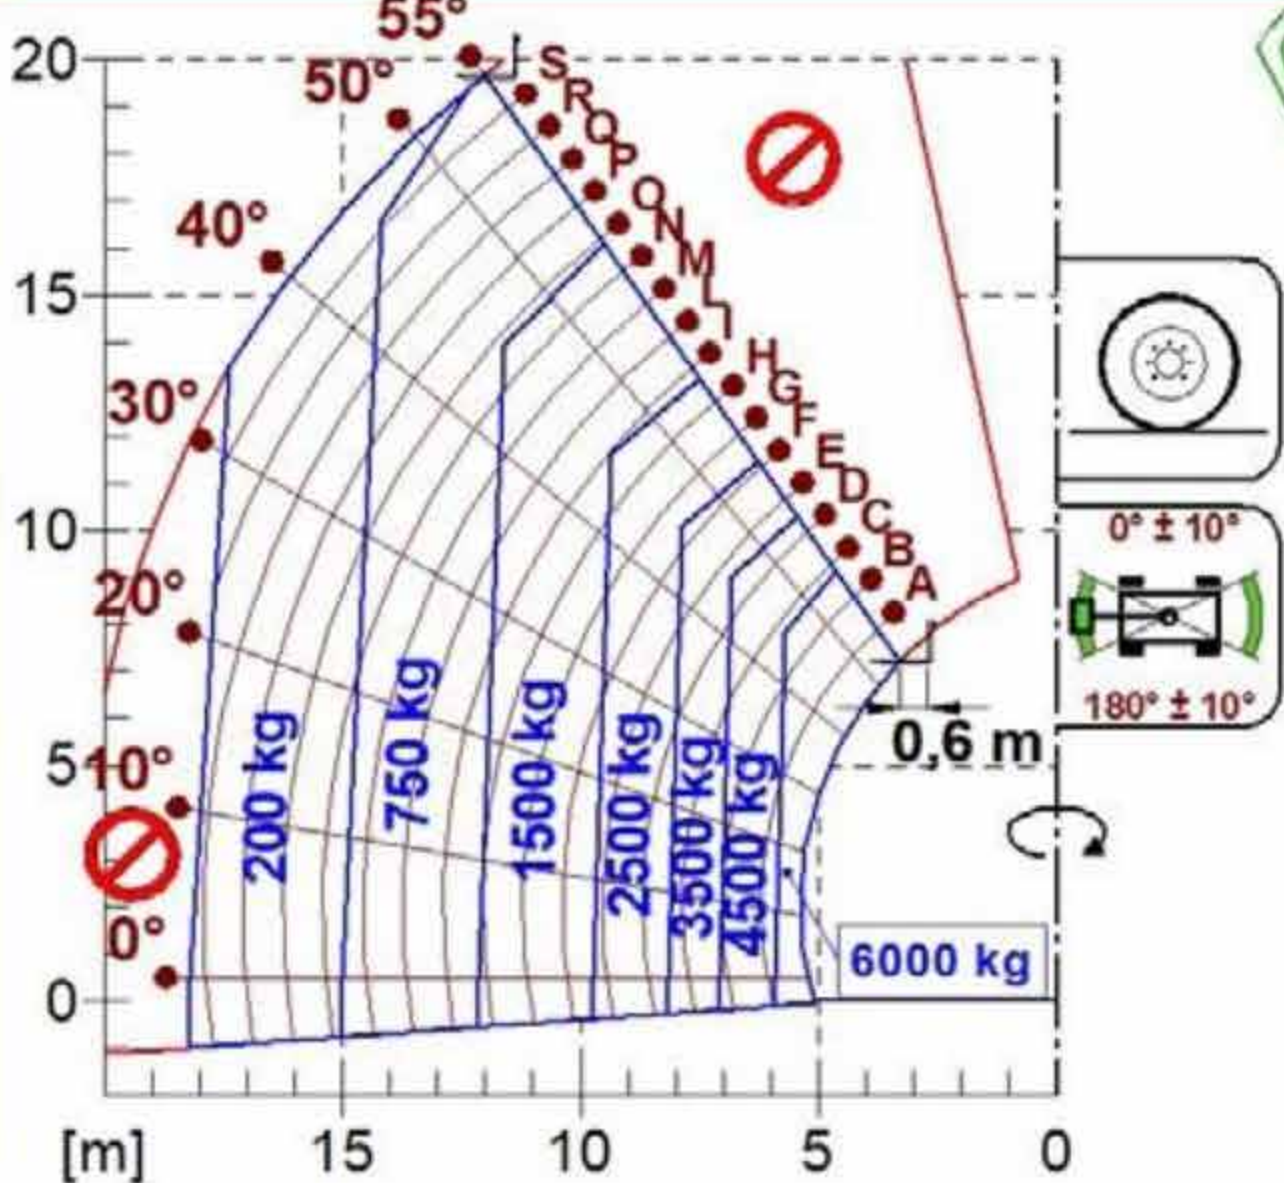

# MERLO ROTO70.24

A0323

ISO 22915-24 / EN 1459-2