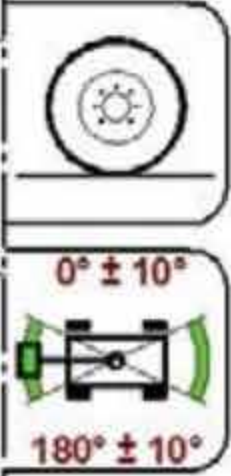

# MERLO ROTO70.24

A0323

ISO 22915-24 / EN 1459-2