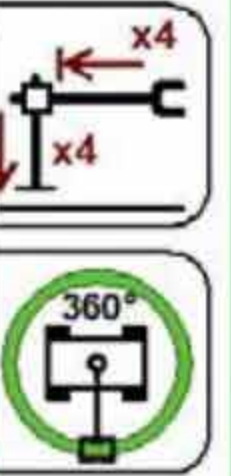

# MERLO ROTO70.24

A0323

ISO 22915-24 / EN 1459-2